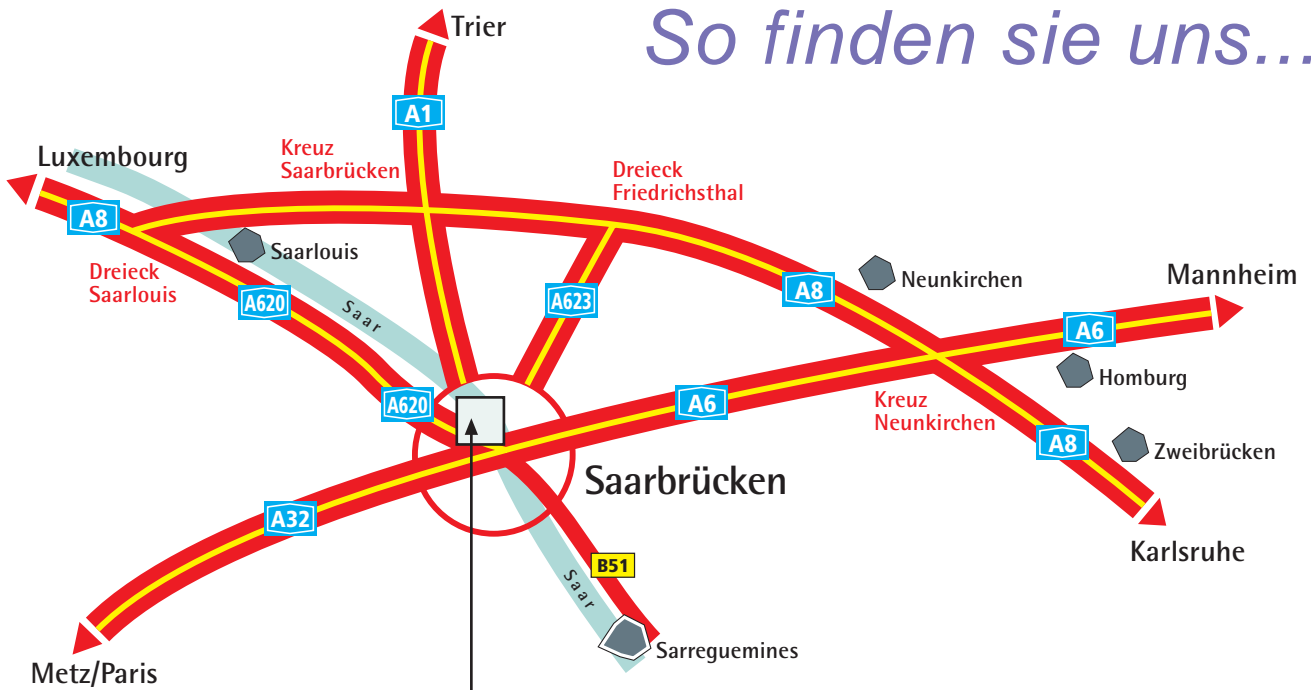

## Von außerhalb :

- Von Trier  
Richtung Saarbrücken,  
Stadtmitte, Westspange,  
A620 (Stadtautobahn)
- Von Luxembourg  
Metz, Sarreguemines  
Richtung Saarbrücken,  
Stadtmitte bis Abahrt  
Bismarckbrücke
- Von Mannheim  
über A6, Richtung Saarbrücken,  
A620, Abfahrt Bismarckbrücke

## Von der A620 :

- Nehmen Sie die Abfahrt  
"Bismarckbrücke" und überqueren  
Sie die Saar.
- Biegen Sie an der 2. Ampel rechts  
in die Mainzer Str. ein.
- Die Hausnummer 52 ist in  
Fahrrichtung auf der linken Seite.
- Sie finden uns im Hof auf der  
rechten Seite.

## Mit der Saarbahn Linie 1:

- Fahren Sie bis zur  
Haltestelle "Umlandstr."
- Gehen Sie auf der Umlandstr.  
in Richtung Mainzer Str.
- Auf der Mainzer Str. nach  
rechts, am "Bauhaus" vorbei,  
bis zur Hausnummer 52.
- Sie finden uns im Hof auf der  
rechten Seite.