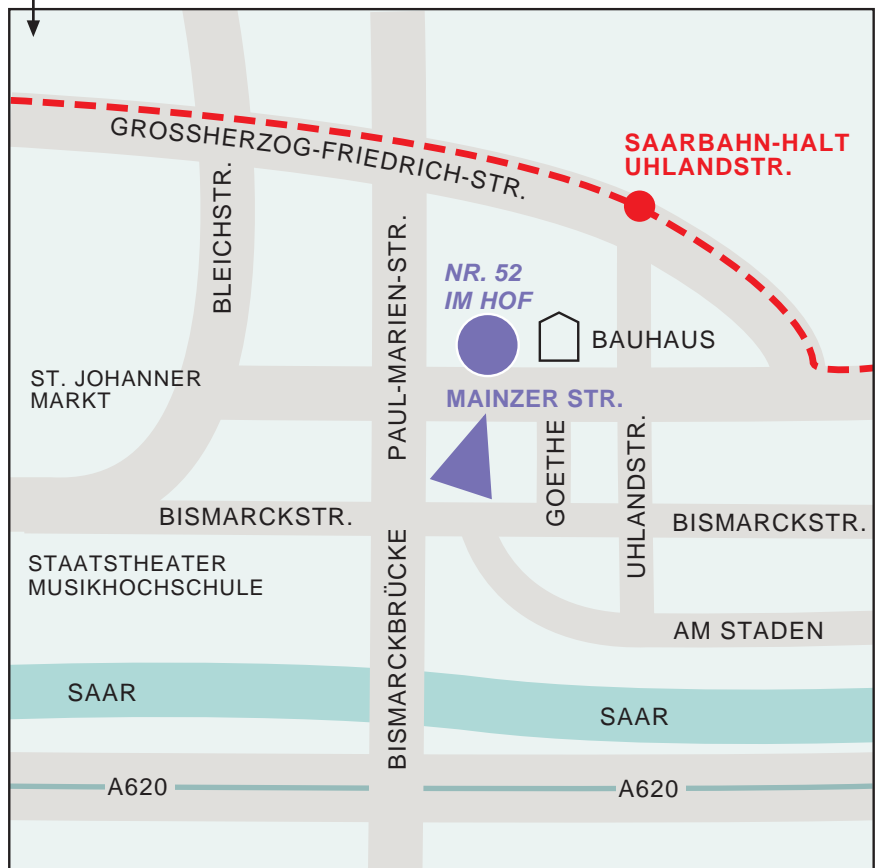

PLATTFORM 3
Zentrum für Tanz und Musik